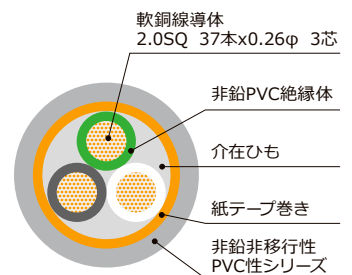

同価格帯最もハイスピード

程よい硬さとしなやかさで、ハンドリングに優れたKS-0:メドゥーサ (KOJO TECHNOLOGY) のケーブルを使用し、コンセントプラグにPSE-018V2HG、インレットプラグにPSE-320HG (共にaet製) を採用。前モデルのKS-3 (エウリュアレ) に比較し、高域の再生能力と解像度に優れており、これまで以上に音像がハッキリ伝わるモニターならびにハイレゾ指向モデルです。KOJO TECHNOLOGY同価格帯のケーブル群史上、もっともハイスピードなモデルと言え、余計な低域 (ブーミー感) が少ない他、キレ、アタックともに現代系の音楽的まとまりを持つ逸品です。

リファレンス性能に加え、 バランスに優れたモデル

KS-9

Clotho

クロト

15A/125V 定格電圧	FURUTECH FI-11M-N1(G) コンセントプラグ	HVCTF 3×2SQ ケーブル	FURUTECH FI-11-N1(G) インレットプラグ

KS-9 Clotho [クロト]

標準価格 2.0m 32,500円 (税別) JANコード 4573430050458
3.0m 33,700円 (税別) JANコード 4573430050465
5.0m 36,100円 (税別) JANコード 4573430050472

- ■コンセントプラグ: FI-11M-N1(G) FURUTECH製 金メッキ
- ■インレットプラグ: FI-11-N1(G) FURUTECH製 金メッキ
- ■ケーブル: HVCTF 3×2SQ 20sq/37本x0.26φ/3芯構造/外径8.4φ ■定格電圧: 15A / 125V

中低域の安定感、音の広がり、音楽好きのあなたにオススメ

スタンダード且つ定評のKS-0:メドゥーサ (KOJO TECHNOLOGY) を主要ケーブルに使用。しなやかでありながら程よい硬さを持ち、ハンドリングの良さはピカイチです。コンセントプラグにはFURUTECH製「FI-11M-N1(G)」を使用。電極部に純銅素材のα-導体を採用しており、安定した接続を確保しています。さらに金メッキ処理により解像度が高く、締まりの効いたレスポンスを実現しています。インレットプラグには同じくFURUTECH製「FI-11-N1(G)」を使用。大好評の製品「KS-706W (アンドロメダ)」にも使用されており、高い信頼性と強固な結合を約束します。音楽再生上、もっとも人間の感情に訴えるとされる中低域の安定感の他、明るさ、スピード感、アタック感と共に音の広がりを見事に表現。音楽がより楽しく体感できるバランスに優れたモデルです。リファレンス性能に加え、音楽の楽しさまでも合わせ持つ欲張りなケーブルです。音楽好きにオススメとなっています。

ケーブル構造図