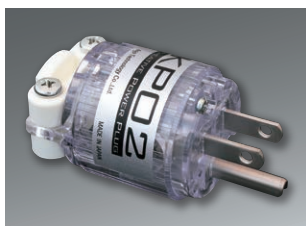

KOJO TECHNOLOGYオリジナルハイエンドコンセントプラグ: KP02を採用

前述のように、コンセントプラグにはKOJO TECHNOLOGYがオリジナルで製作したKP02を採用。1ロット10個という少量生産で、一点一点手造りとなっています。導体同士のコンタクト部となるコンセント刃は、ゴールド3ミクロンの上にパラジウム0.3ミクロンのメッキを施したハイブリッド・高耐久仕様となっております。

- ※KP02は単体での販売(定価: 24,000円)も行っております。
- ※メッキの膜厚検査票が同梱され、高い品質を証明します。