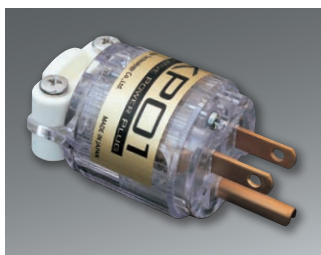

電源ケーブル | 聴感上のバランスを重視した高性能AC電源ケーブルです。

PC-Triple C 導体を採用した
KOJO TECHNOLOGY 最高傑作。

KS-707H

Perseus

ペルセウス

- 開放的で広がりがありながら
密度が高く躍動的
- クールでありながら
存在感、実在感ある質感
- 骨格を持ちながらしなやかで滑らか

15A/125V 定格電圧	KOJO TECHNOLOGY KP01 コンセントプラグ	SAECコマース AC-7000 PC-Triple C ケーブル	FURUTECH FI-11-N1(R) インレットプラグ
------------------	-------------------------------------	--	-------------------------------------

■コンセントプラグ: KP01 (KOJO TECHNOLOGY) ■インレットプラグ: FI-11-N1(R) (FURUTECH)
■ケーブル: AC-7000 PC-Triple C (SAECコマース) 5.5sq/68本×0.32φ/3芯構造/外径15φ ■定格電圧: 15A/125V

This is TORIHADA

長きにわたりオーディオ業界に貢献してきたPCOCCが生産が終了となり、新たな素材(救世主)の登場が強く求められてきました。

PCOCCに代わる素材として新たに登場したPC-Triple Cは、性能面、音質面、いずれをとっても従来のそれを凌駕し、単なる世代交代と言うにはセンセーショナルすぎるものでした。

KOJO TECHNOLOGYが新たに提供する電源ケーブルKS-707H:ペルセウスは、主要ケーブルにPCOCC-Aを採用してきたKS-903:パーフェクション3の後継機種になります。

似て異なるこのKS-707H:ペルセウスは、主要ケーブルにSAECコマース製AC-7000(PC-Triple C)を採用。コンセントプラグにはKOJO TECHNOLOGYオリジナルのKP01(パラジウム0.2μ+ゴールド5μ)、インレットプラグにはFURUTECH製FI-11-N1(R)を採用しました。更には内外部からのノイズ抑制強化のため、最外層にはシールドリング、グラウンディング効果に優れた3M(スリーエム)製ガードスリーブを使用しています。これら厳選されたパーツ群の融合は、パーフェクションシリーズの特長である聴感上のf特バランスを見事に再現しています。音質傾向に特定の特徴を持たせた場合、製品のキャラクターとなり賛否分かれる中、KS-707H:ペルセウスは絶妙なバランスで製品化されています。

前述のように、コンセントプラグにはKOJO TECHNOLOGYがオリジナルで製作したKP01を採用。1ロット10個という少量生産で、一点一点手造りとなっています。導体同士のコンタクト部となるコンセント刃は、パラジウム0.2ミクロンの上にゴールド5ミクロンのメッキを施したハイブリッド・極厚メッキ仕様になっております。

※KP01は単体での販売(定価:28,000円)も行っております。
※メッキの膜厚検査票が同梱され、高い品質を証明します。