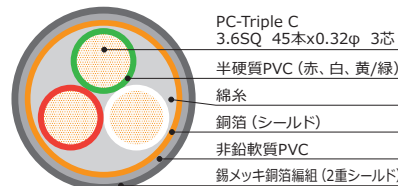

ハイレスポンス&パワー

長きにわたりオーディオ業界に貢献してきたPCOCCが生産が終了となり、新たな素材(救世主)の登場が強く求められてきました。PCOCCに代わる素材として新たに登場したPC-TripleCは、性能面、音質面、いずれをとっても従来のそれを凌駕し、単なる世代交代と言うにはセンセーショナルすぎるものでした。KOJO TECHNOLOGYが新たに提供する電源ケーブルKS-706W: アンドロメダは、主要ケーブルにPCOCC-Aを採用してきたKS-902: パーフェクション2の後継機種になります。似て異なるこのKS-706W: アンドロメダは、主要ケーブルにSAECコマース製AC-6000 (PC-Triple C) を採用。コンセントプラグにはKOJO TECHNOLOGYオリジナルのKP02 (ゴールド3μ+パラジウム0.3μ)、インレットプラグにはFURUTECH製FI-11-N1(G)を採用しました。更には内外部からのノイズ抑制強化のため、最外層にはシールドリング、グラウンディング効果に優れた3M(スリーエム)製ガードスリーブを使用しています。これら厳選されたパーツ群の融合は、パーフェクションシリーズの特長であるフラットバランスという特性を備えつつも、整理整頓された音場表現にとどまらず、歌い手や奏者の感情移入をも魅せてくれる、空間表現豊かな逸品に仕上げました。

ケーブル構造図 (AC-6000)