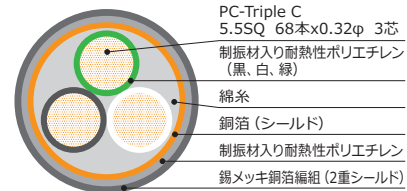

15A/125V 定格電圧	KOJO TECHNOLOGY KP01 コンセントプラグ	SAECコマース AC-7000 PC-Triple C ケーブル	FURUTECH FI-11-N1(R) インレットプラグ

KS-707H Perseus[ペルセウス]

標準価格	1.0m 100,000円 (税込110,000円)	JANコード	4573430050106
	1.5m 106,000円 (税込116,600円)	JANコード	4573430050113
	2.0m 112,000円 (税込123,200円)	JANコード	4573430050120
	3.0m 124,000円 (税込136,400円)	JANコード	4573430050137

■コンセントプラグ: KP01 (KOJO TECHNOLOGY) ■インレットプラグ: FI-11-N1(R) (FURUTECH)
■ケーブル: AC-7000 PC-Triple C (SAECコマース) 5.5sq/68本×0.32φ/3芯構造/外径15φ ■定格電圧: 15A/125V

This is TORIHADA

長きにわたりオーディオ業界に貢献してきたPCOCCが生産が終了となり、新たな素材(救世主)の登場が強く求められてきました。

PCOCCに代わる素材として新たに登場したPC-Triple Cは、性能面、音質面、いずれをとっても従来のそれを凌駕し、単なる世代交代と言うにはセンセーショナルすぎるものでした。

KOJO TECHNOLOGYが新たに提供する電源ケーブルKS-707H:ペルセウスは、主要ケーブルにPCOCC-Aを採用してきたKS-903:パーフェクション3の後継機種になります。

似て異なるこのKS-707H:ペルセウスは、主要ケーブルにSAECコマース製AC-7000(PC-Triple C)を採用。コンセントプラグにはKOJO TECHNOLOGYオリジナルのKP01(パラジウム0.2μ+ゴールド5μ)、インレットプラグにはFURUTECH製FI-11-N1(R)を採用しました。更には内外部からのノイズ抑制強化のため、最外層にはシールドリング、グラウンディング効果に優れた3M(スリーエム)製ガードスリーブを使用しています。これら厳選されたパーツ群の融合は、パーフェクションシリーズの特長である聴感上のf特バランスを見事に再現しています。音質傾向に特定の特徴を持たせた場合、製品のキャラクターとなり賛否分かれる中、KS-707H:ペルセウスは絶妙なバランスで製品化されています。

空間表現、臨場感を追求するあまり、音の密度感や迫力の欠落。Hifi指向による過度なクール感。高域あるいは低域の偏った伸びや盛り上がりは、再生音のバランスを崩しかねません。

KS-707H:ペルセウスは、これら相反する特性を絶妙なバランスで構成。KOJO TECHNOLOGY 最高傑作として提供する秀逸作品です。

ケーブル構造図 (AC-7000)